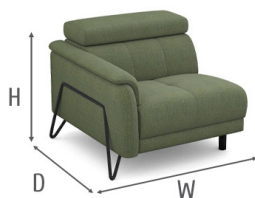

**EK03**  
102 cm x 82 cm x 102 cm  
42 kg / 1 pcs

**B300L**  
176 cm x 82 cm x 103 cm  
53 kg / 1 pcs

**B300R**  
176 cm x 82 cm x 103 cm  
53 kg / 1 pcs

**T02L**  
105 cm x 82 cm x 228 cm  
72 kg / 1 pcs

**T02R**  
105 cm x 82 cm x 228 cm  
72 kg / 1 pcs

**CH02L**  
92 cm x 82 cm x 170 cm  
52 kg / 1 pcs

**CH02R**  
92 cm x 82 cm x 170 cm  
52 kg / 1 pcs

**P000**  
60 cm x 43 cm x 80 cm  
19 kg / 1 pcs

**C200**  
152 cm x 82 cm x 103 cm  
62 kg / 1 pcs

**C300**  
194 cm x 82 cm x 103 cm  
73 kg / 1 pcs

**Dimensions**  
W x H x D

### Dimensions principales: / Main dimensions:

Hauteur d'assise: 48 cm / Hauteur de caisse: 66 cm / Profondeur d'assise: 54 cm /  
Largeur de l'accoudoir: 21 cm  
Seat height: 48 cm / Base height: 66 cm / Seat depth: 54 cm / Armrest width: 21 cm